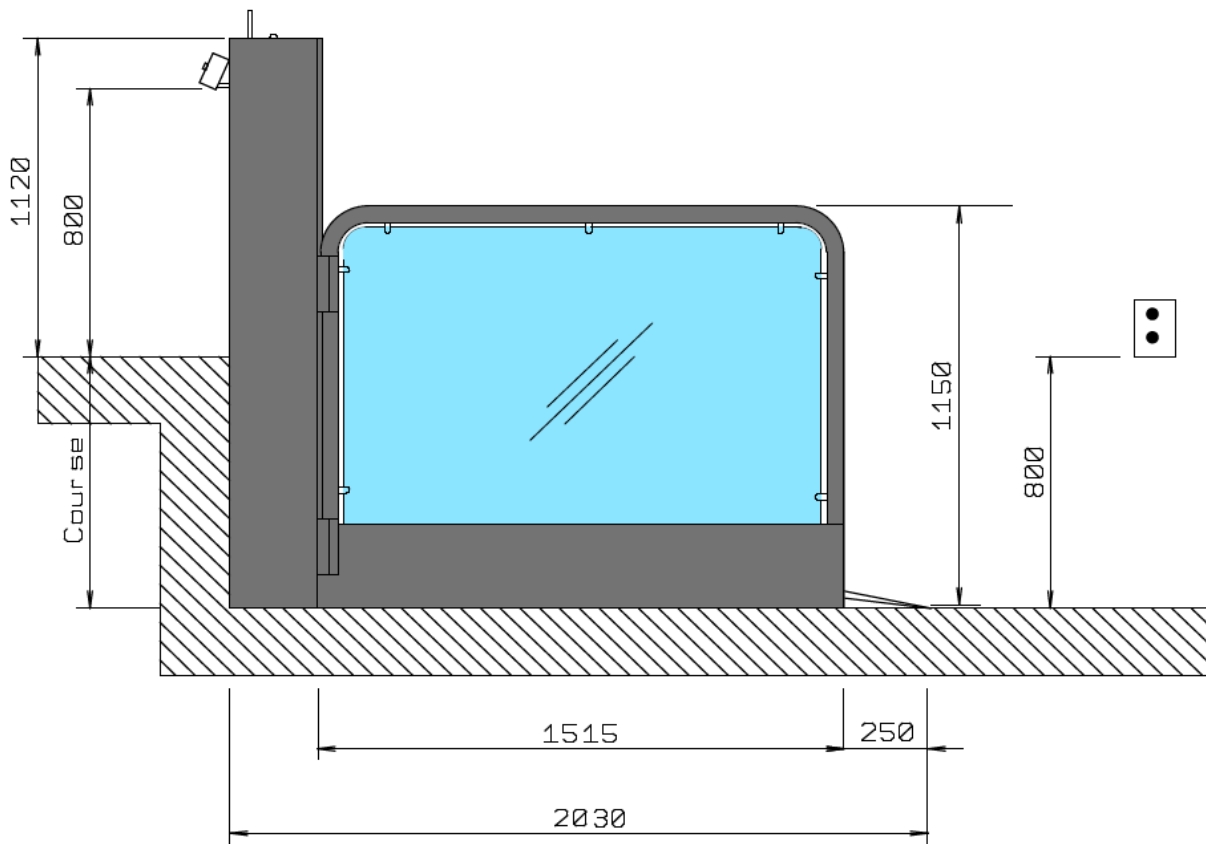

CARACTERISTIQUES TECHNIQUES

Entrainement	Electrique à vis
Capacité	300kgs
Nombre de niveaux maxi.	2
Course maxi.	3,00 m
Vitesse	0,08 m/s
Cuvette	Sans cuvette
Puissance	2,5 KW
Tension alimentation	230 V - Mono

Vues en plan